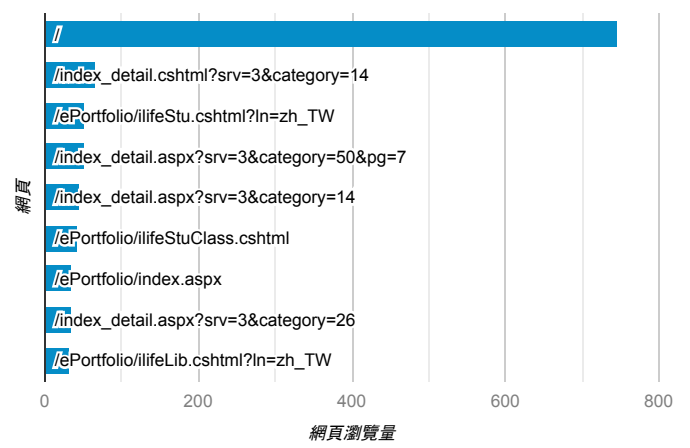

報表03_內容

2020年6月15日 - 2020年6月21日

所有使用者
100.00% 個工作階段

網頁載入平均需時 (秒)

● 平均網頁載入時間 (秒)

瀏覽量 (依網頁分組)

網頁載入平均需時 (秒)和瀏覽量 (依 網頁 分組)

網頁	平均網頁載入時間 (秒)	網頁瀏覽量
/index_detail_share.aspx?id=DE50DAB64E227CDD	6.95	1
/index_detail.aspx?srv=3&category=8&pg=2	4.60	14
/index_detail.aspx?srv=3&category=23	4.14	23
/index_detail.aspx?srv=3&category=14&pg=108	3.10	1
/index_detail.aspx?srv=3&category=14	3.06	45
/ePortfolio/ilifeLib.cshhtml?ln=zh_TW	2.56	33
/index_detail.aspx?srv=3&category=50&pg=7	2.55	52
/	2.52	746
/index_detail.aspx?srv=3&category=14&pg=6	2.44	9
/index_detail_share.aspx?id=6FB1874C9CBB8251	1.99	2

造訪和新造訪率 (依 關鍵字 分組)

關鍵字	工作階段	新工作階段百分比
(not provided)	738	84.15%
(not set)	1	100.00%
服務學習心得	1	100.00%
學習規劃範例	1	100.00%

網頁載入平均需時 (秒) (依瀏覽器分組)

瀏覽器	平均網頁載入時間 (秒)
Chrome	2.84
Safari	1.65