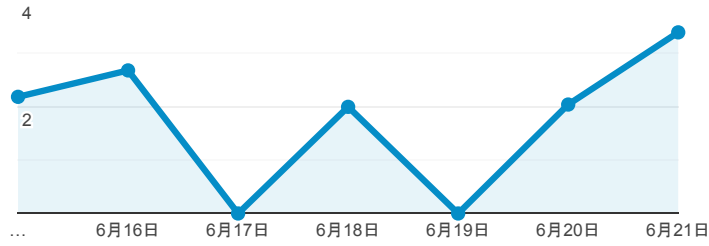

報表03_內容

2020年6月15日 - 2020年6月21日

所有使用者
100.00% 個工作階段

網頁載入平均需時 (秒)

● 平均網頁載入時間 (秒)

瀏覽量 (依網頁分組)

網頁載入平均需時 (秒)和瀏覽量 (依 網頁 分組)

網頁	平均網頁載入時間 (秒)	網頁瀏覽量
/index_detail_share.aspx?id=DE50DAB64E227CDD	6.95	1
/index_detail.aspx?srv=3&category=8&pg=2	4.60	14
/index_detail.aspx?srv=3&category=23	4.14	23
/index_detail.aspx?srv=3&category=14&pg=108	3.10	1
/index_detail.aspx?srv=3&category=14	3.06	45
/ePortfolio/ilifeLib.cshhtml?ln=zh_TW	2.56	33
/index_detail.aspx?srv=3&category=50&pg=7	2.55	52
/	2.52	746
/index_detail.aspx?srv=3&category=14&pg=6	2.44	9
/index_detail_share.aspx?id=6FB1874C9CBB8251	1.99	2

造訪和新造訪率 (依 關鍵字 分組)

關鍵字	工作階段	新工作階段百分比
(not provided)	738	84.15%
(not set)	1	100.00%
服務學習心得	1	100.00%
學習規劃範例	1	100.00%

網頁載入平均需時 (秒) (依瀏覽器分組)

瀏覽器	平均網頁載入時間 (秒)
Chrome	2.84
Safari	1.65